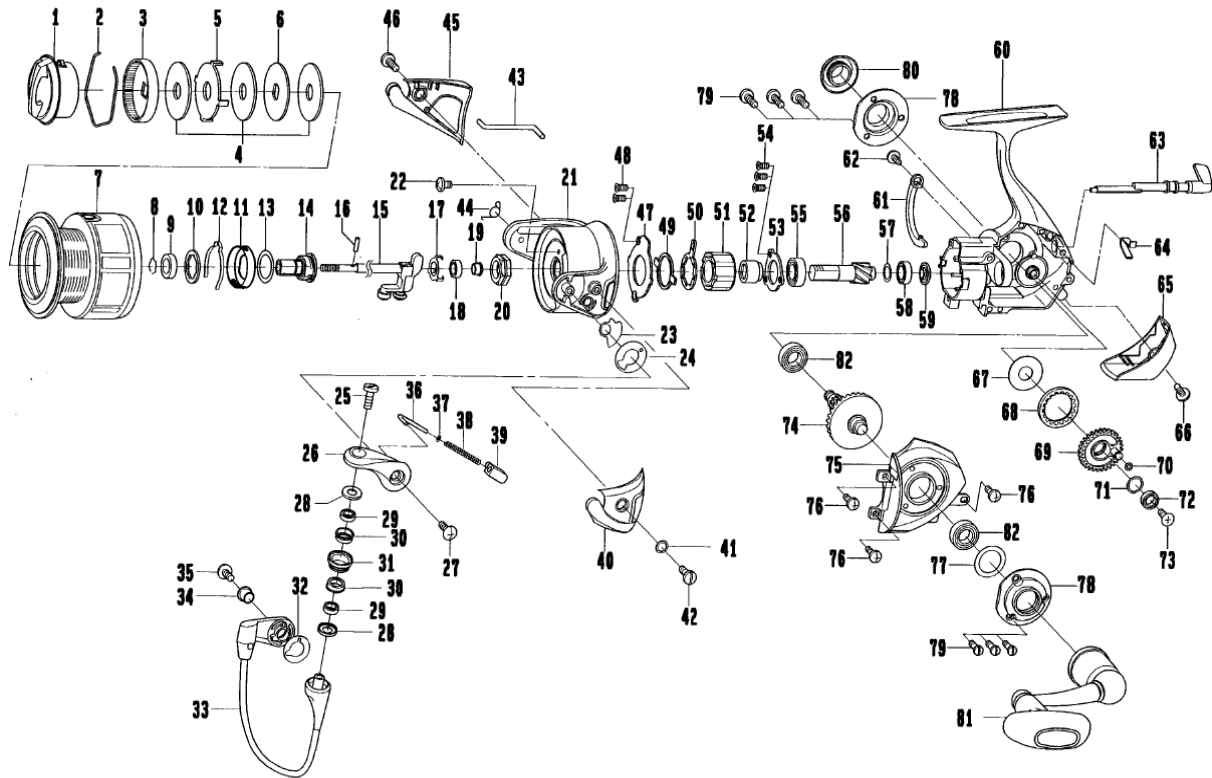

MORETHAN BRANZINO 3000

001	6G807102	DRAG KNOB	042	6G685005	SCREW
002	6F710001	CLICK SPRING RETAINER	043	6G871301	BAIL TRIP LEVER
003	6F895304	CLICK PLATE	044	6G750901	SPRING
004	6F691001	DRAG WASHER	045	6G871801	BAIL HOLDER
005	6F627301	EARED WASHER	046	6G685001	SCREW
006	6F627201	KEY WASHER	047	6G467601	RETAINER
007	6G948701	SPOOL ASSEMBLY	048	6G557101	SCREW
008	6G472401	RETAINER	049	6G465401	CLUTCH CAM RETAINER
009	6G095801	COLLAR	050	6F896801	A/R PAWL
010	6F625501	WASHER	051	6G220601	ROLLER CLUTCH
011	6G472201	CLICK LEAF SPRING HOLDER	052	6G467501	SPACING SLEEVE
012	6F704901	CLICK SPRING	053	6G467401	RETAINER
013	6G468002	WASHER	054	6E134509	SCREW
014	6G509001	SPOOL METAL	055	6G535101	BALL BEARING
015	6G507302	MAIN SHAFT	056	6Z018250	PINION/DRIVE GEAR UNIT
016	6G375001	PIN	057	63755202	WASHER
017	6G471501	RETAINER	058	6G467101	BALL BEARING EHBRC2508R
018	6G466201	BALL BEARING	059	6G507601	COLLAR
019	6G508901	COLLAR	060	6G948001	BODY
020	6G471301	ROTOR NUT	061	6G472001	BRAKE PLATE
021	6G871002	ROTOR	062	6F505701	SCREW
022	6E492001	ROTOR NUT SCREW	063	6G465613	STOPPER LEVER
023	6G871101	SPRING PLATE	064	6G465501	ANTI-REVERSE CAM SPRING
024	6G766401	BAIL ARM PLATE	065	6G508201	REAR COVER
025	6G687203	SCREW	066	6F892701	SCREW
026	6G766503	BAIL ARM	067	6G594901	WASHER
027	63517707	SCREW	068	6G507201	O RING
028	6G687001	LINE ROLLER BUSHING	069	6G506801	OSCILLATING GEAR
029	6G686901	LINE ROLLER BEARING	070	6G466001	O RING
030	6G686801	LINE ROLLER COLLAR	071	6G466101	WASHER
031	6G686701	LINE ROLLER	072	6G466201	BALL BEARING
032	6G871401	BAIL PLATE	073	6G466301	SCREW
033	6G948401	BAIL WIRE	074	6Z018250	PINION/DRIVE GEAR UNIT
034	6G299301	BAIL HOLDER COLLAR	075	6G508106	SIDE PLATE
035	63517707	SCREW	076	6G468301	SCREW
036	6G471805	BAIL SPRING SHAFT	077	6G468002	WASHER
037	6E313901	WASHER	078	6G508003	ENGINE PLATE
038	6G944501	SPRING	079	6F623307	SCREW
039	6G471602	BAIL SPRING HOLDER	080	6G469401	HANDLE SCREW
040	6G871201	ROTOR COVER	081	6G948501	HANDLE ASSEMBLY
041	6G684801	WASHER	082	6G467301	BALL BEARING