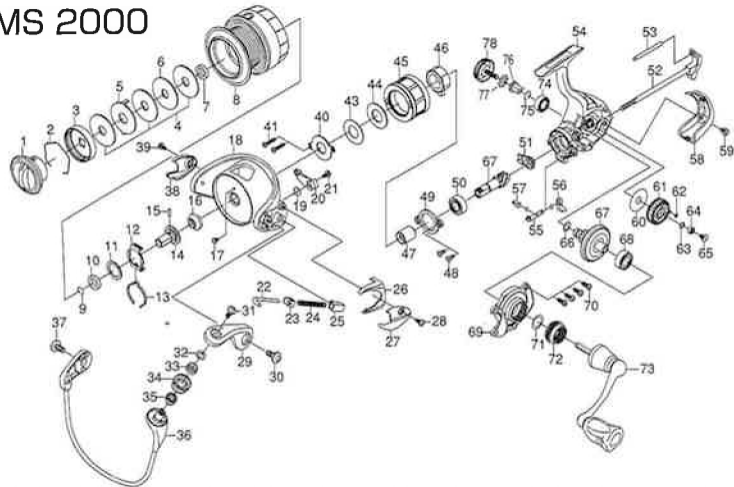

# FREAMS 2000

No.	部品名	No.	部品名	No.	部品名	No.	部品名
1	ドラッグノブ	24	アームレバ -SP	48	ビニオンハブアリングプレートSC	71	ドライブW
2	ドラッグリング	25	アームレバ -SPホルダ -	49	ビニオンハブアリングプレート	72	ドライブハブアリング
3	ドラッグラチェット	26	アームレバ -SPカバー(A)	50	ビニオンハブハブアリング	73	ハンドル
4	ドラッグW	27	アームレバ -SPカバー(B)	51	ビニオンカラー	74	ドライブハブハブアリング
5	ドラッグリップW	28	アームレバ -SPカバー(B)SC	52	メインシャフト	75	ドライブハブアリング
6	ドラッグディスクW	29	アームレバ -	53	オシレティングホスト	76	ハンドルカラー
7	ドラッグカラー	30	アームレバ -SC	54	ホブディ	77	ハンドルW
8	スプール(2-8)	31	ローラーSC	55	ストップカム	78	ハンドルSC
9	スプールメタルリング	32	ローラーカラー(A)	56	ストップレバ -		
10	スプールメタルカラー	33	ローラーカラー(B)	57	ストップカムSP		
11	スプールW	34	ラインローラー	58	リヤキャップ		
12	クリックホルダ -	35	ローラーカラー(B)	59	リヤキャップSC		
13	クリックリリースSP	36	ハブ	60	オシレティングキヤ-W		
14	スプールメタル	37	ハブホルダ -SC	61	オシレティングキヤ		
15	スプールメタルピソ	38	ハブホルダ -カバー -	62	オシレティングキヤ-Oリング		
16	ローターナット	39	ハブホルダ -カバー -SC	63	オシレティングキヤハブアリングW		
17	ローターナットSC	40	シールドキャッププレート	64	オシレティングキヤハブハブアリング		
18	ローター	41	シールドキャッププレートSC	65	オシレティングキヤSC		
19	キックレバ -SP	43	シールドキャッププレートW(A)	66	ドライブキヤ-Oリング		
20	キックレバ -	44	シールドキャッププレートW(B)	67	ビニオンドライブキヤセット		
21	キックレバ -SC	45	シールドキャップ	68	ドライブハブハブアリング(A)		
22	アームレバ -シャフト	46	ワンウェイラッチ	69	ホブディカバー		
23	アームレバ -シャフトプレート	47	クラッチリング	70	ホブディカバー -SC		

※調整、その他の理由により、展開図、部品表内容が製品と一致しない場合がありますので、あらかじめご了承ください。